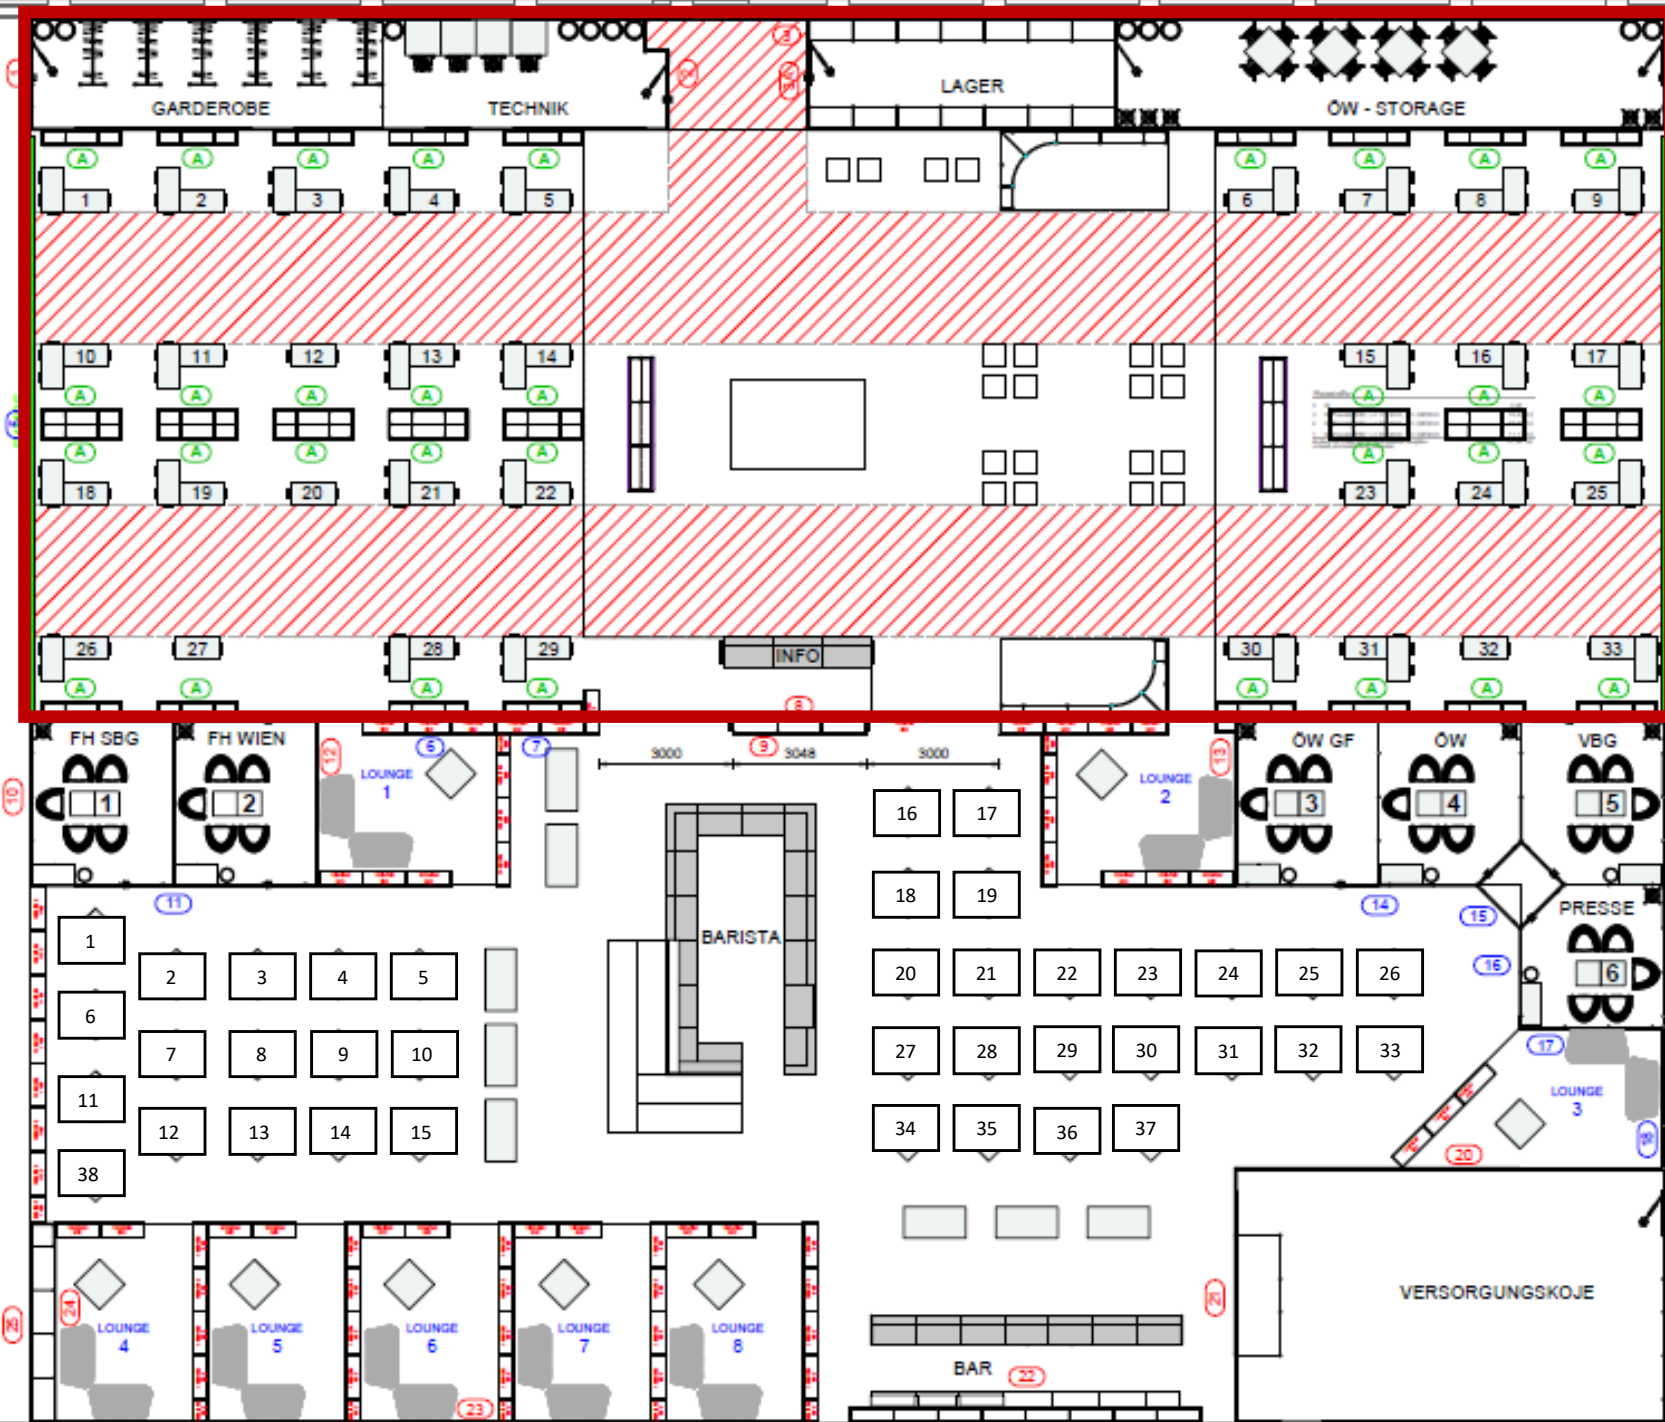

Einteilung Aussteller-Stelen

- 1 Kärnten Werbung GmbH
- 2 Klagenfurt am Wörthersee
- 3 Mittelkärnten GmbH
- 4 Villach Tourismus GmbH
- 5 Asfinag
- 6 Donau Touristik
- 7 Oberösterreich Tourismus GmbH
- 8 Salzkammergut Touristik GmbH
- 9 NÖ Werbung GmbH
- 10 SalzburgerLand Tourismus GmbH
- 11 Zell am See/Kaprun Tourismus GmbH
- 12 Tourismus Salzburg GmbH
- 13 Gasteinertal Tourismus GmbH
- 14 Saalbach/Saalfelden
- 15-17 Steirische Tourismus GmbH
- 18 MuseumsQuartier
- 19 Wien Holding GmbH Kulturbetriebe
- 20 Kunsthistorisches Museum Wien
- 21 Imperial Austria Palaces Service GmbH
- 22 Mondial GmbH
- 23 Travel Charme Hotels & Resorts
- 24 Wanderhotels – best alpine
- 25 Burgenland Tourismus GmbH
- 26-27 Wien Tourismus
- 28 Eurotours International
- 29 Austria Trend Hotels
- 30 Tirol Werbung
- 31 Zillertal Tourismus GmbH
- 32 Hall-Wattens
- 33 Vorarlberg Tourismus

Einteilung Aussteller-Tische

- 1 Kärnten Werbung GmbH
- 2 Klagenfurt am Wörthersee
- 3 Mittelkärnten GmbH
- 4 Villach Tourismus GmbH
- 5 Asfinag
- 6 Donau Touristik
- 7 Donau Touristik
- 8 Oberösterreich Tourismus GmbH
- 9 Salzkammergut Touristik GmbH
- 10 NÖ Werbung GmbH
- 11 SalzburgerLand Tourismus GmbH
- 12 Zell am See/Kaprun Tourismus GmbH
- 13 Tourismus Salzburg GmbH
- 14 Gasteinertal Tourismus GmbH
- 15 Saalbach/Saalfelden
- 16-18 Steirische Tourismus GmbH
- 19 MuseumsQuartier
- 20 Wien Holding GmbH Kulturbetriebe
- 21 Kunsthistorisches Museum Wien
- 22 Imperial Austria Palaces Service GmbH
- 23 Imperial Austria Palaces Service GmbH
- 24 Mondial GmbH
- 25 Mondial GmbH
- 26 Vorarlberg Tourismus
- 27 Wanderhotels – best alpine
- 28 Burgenland Tourismus GmbH
- 29-30 WienTourismus
- 31 Eurotours International
- 32 Austria Trend Hotels
- 33 Tirol Werbung
- 34 Tirol Werbung
- 35 Tirol Werbung
- 36 Zillertal Tourismus GmbH
- 37 Hall Wattens
- 38 Travel Charme Hotels & Resorts