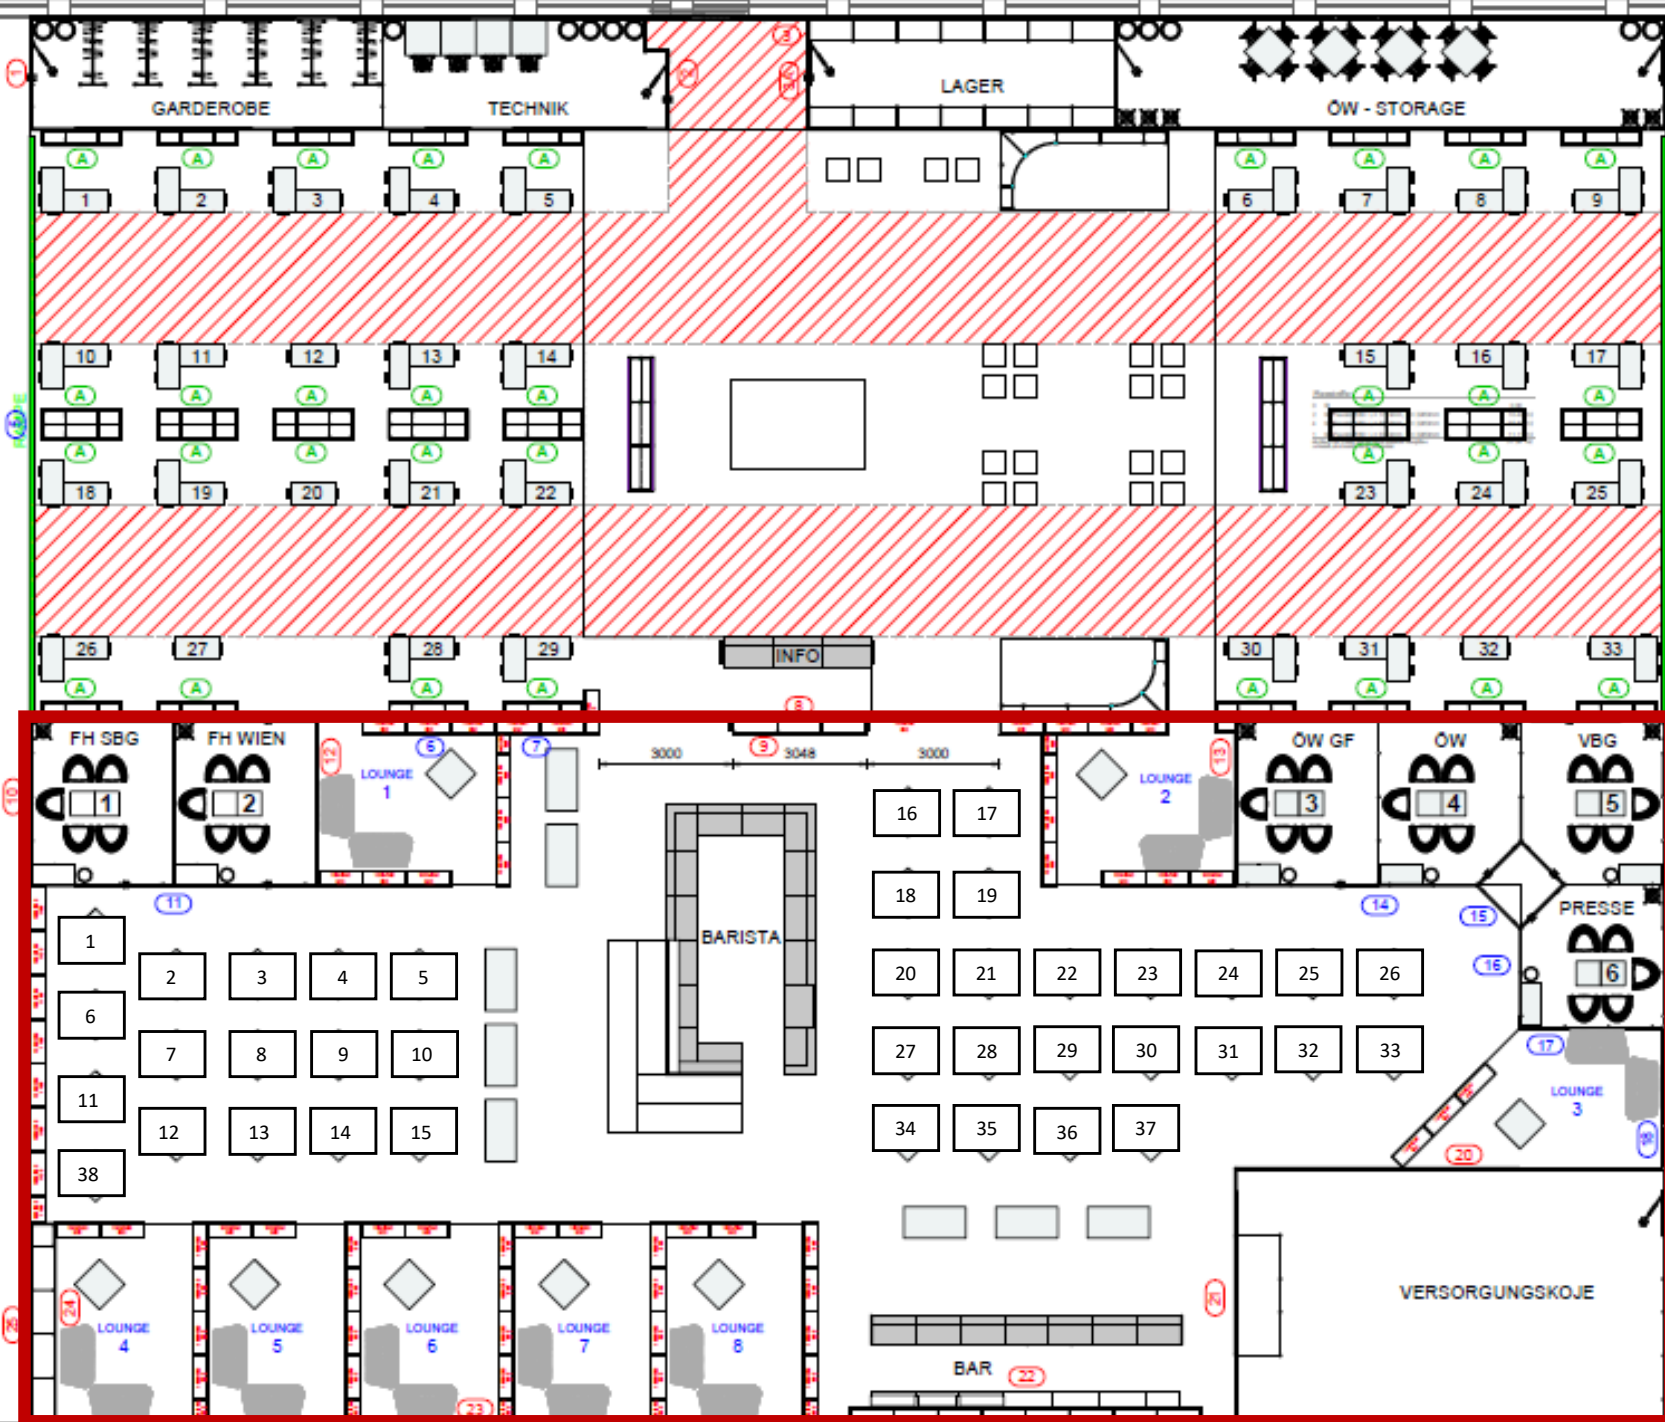

Einteilung Aussteller-Stelen

- 1 Kärnten Werbung GmbH
- 2 Klagenfurt am Wörthersee
- 3 Mittelkärnten GmbH
- 4 Villach Tourismus GmbH
- 5 Asfinag
- 6 Donau Touristik
- 7 Oberösterreich Tourismus GmbH
- 8 Salzkammergut Touristik GmbH
- 9 NÖ Werbung GmbH
- 10 SalzburgerLand Tourismus GmbH
- 11 Zell am See/Kaprun Tourismus GmbH
- 12 Tourismus Salzburg GmbH
- 13 Gasteinertal Tourismus GmbH
- 14 Saalbach/Saalfelden
- 15-17 Steirische Tourismus GmbH
- 18 MuseumsQuartier
- 19 Wien Holding GmbH Kulturbetriebe
- 20 Kunsthistorisches Museum Wien
- 21 Imperial Austria Palaces Service GmbH
- 22 Mondial GmbH
- 23 Travel Charme Hotels & Resorts
- 24 Wanderhotels – best alpine
- 25 Burgenland Tourismus GmbH
- 26-27 Wien Tourismus
- 28 Eurotours International
- 29 Austria Trend Hotels
- 30 Tirol Werbung
- 31 Zillertal Tourismus GmbH
- 32 Hall-Wattens
- 33 Vorarlberg Tourismus

Einteilung Aussteller-Tische

- 1 Kärnten Werbung GmbH
- 2 Klagenfurt am Wörthersee
- 3 Mittelkärnten GmbH
- 4 Villach Tourismus GmbH
- 5 Asfinag
- 6 Donau Touristik
- 7 Donau Touristik
- 8 Oberösterreich Tourismus GmbH
- 9 Salzkammergut Touristik GmbH
- 10 NÖ Werbung GmbH
- 11 SalzburgerLand Tourismus GmbH
- 12 Zell am See/Kaprun Tourismus GmbH
- 13 Tourismus Salzburg GmbH
- 14 Gasteinertal Tourismus GmbH
- 15 Saalbach/Saalfelden
- 16-18 Steirische Tourismus GmbH
- 19 MuseumsQuartier
- 20 Wien Holding GmbH Kulturbetriebe
- 21 Kunsthistorisches Museum Wien
- 22 Imperial Austria Palaces Service GmbH
- 23 Imperial Austria Palaces Service GmbH
- 24 Mondial GmbH
- 25 Mondial GmbH
- 26 Vorarlberg Tourismus
- 27 Wanderhotels – best alpine
- 28 Burgenland Tourismus GmbH
- 29-30 WienTourismus
- 31 Eurotours International
- 32 Austria Trend Hotels
- 33 Tirol Werbung
- 34 Tirol Werbung
- 35 Tirol Werbung
- 36 Zillertal Tourismus GmbH
- 37 Hall Wattens
- 38 Travel Charme Hotels & Resorts