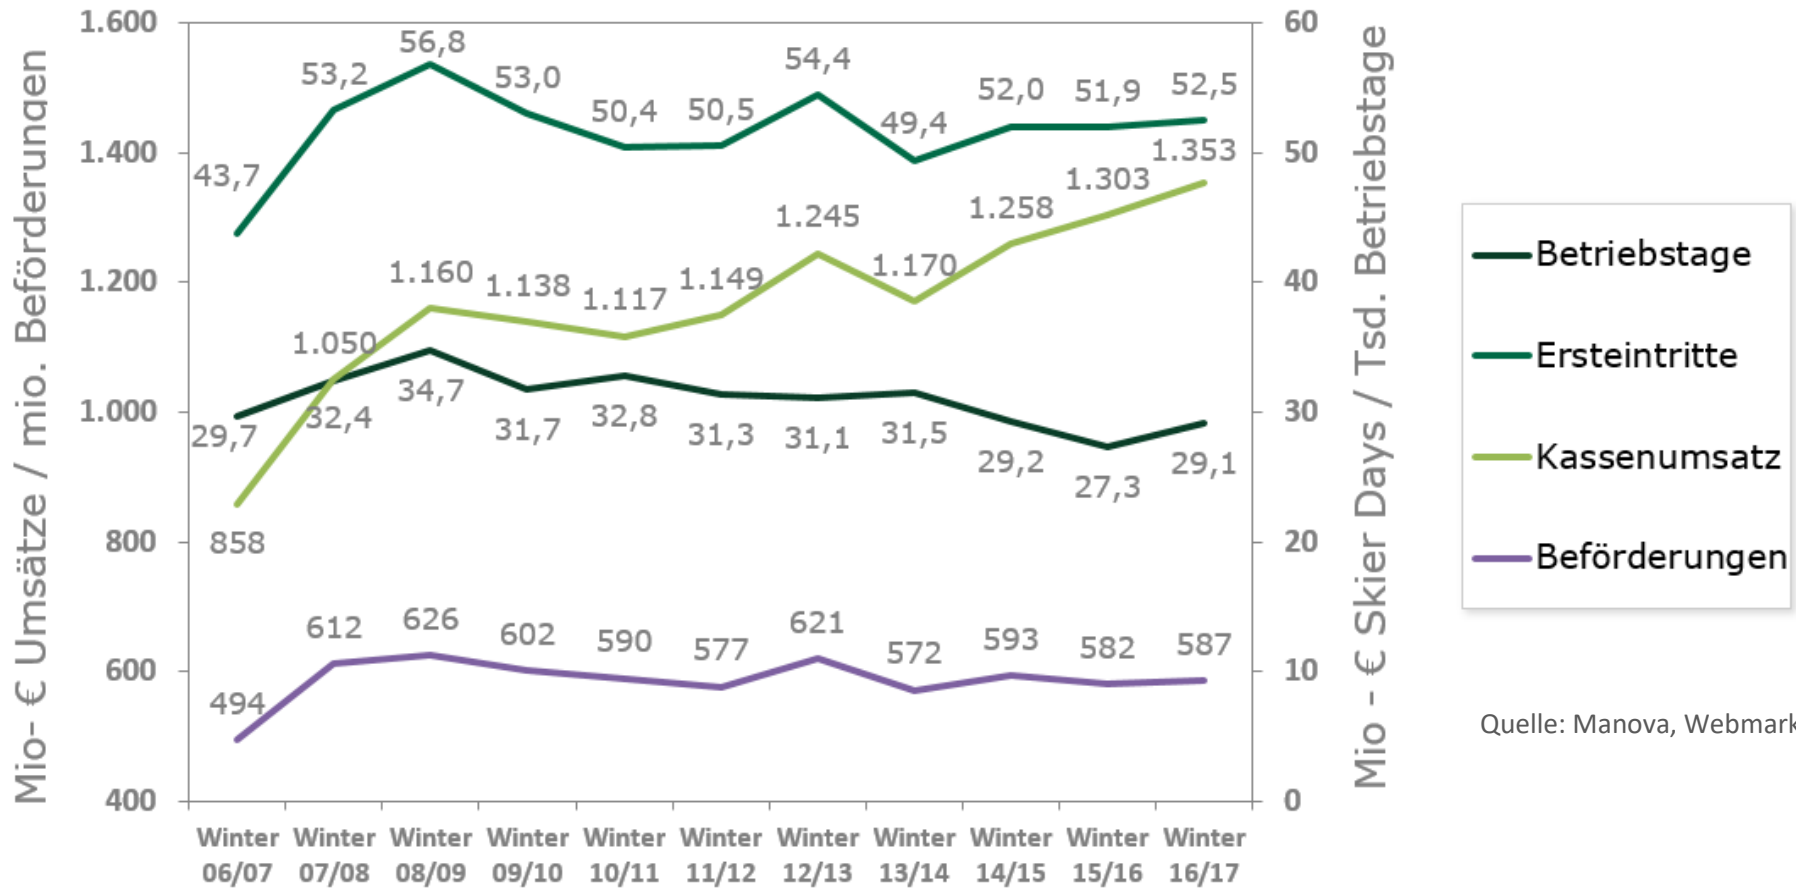

**WERTE IM ZEITVERGLEICH – SEILBAHNEN ÖSTERREICHS**

Entwicklung im Zeitvergleich

Quelle: Manova, Webmark Seilbahnen